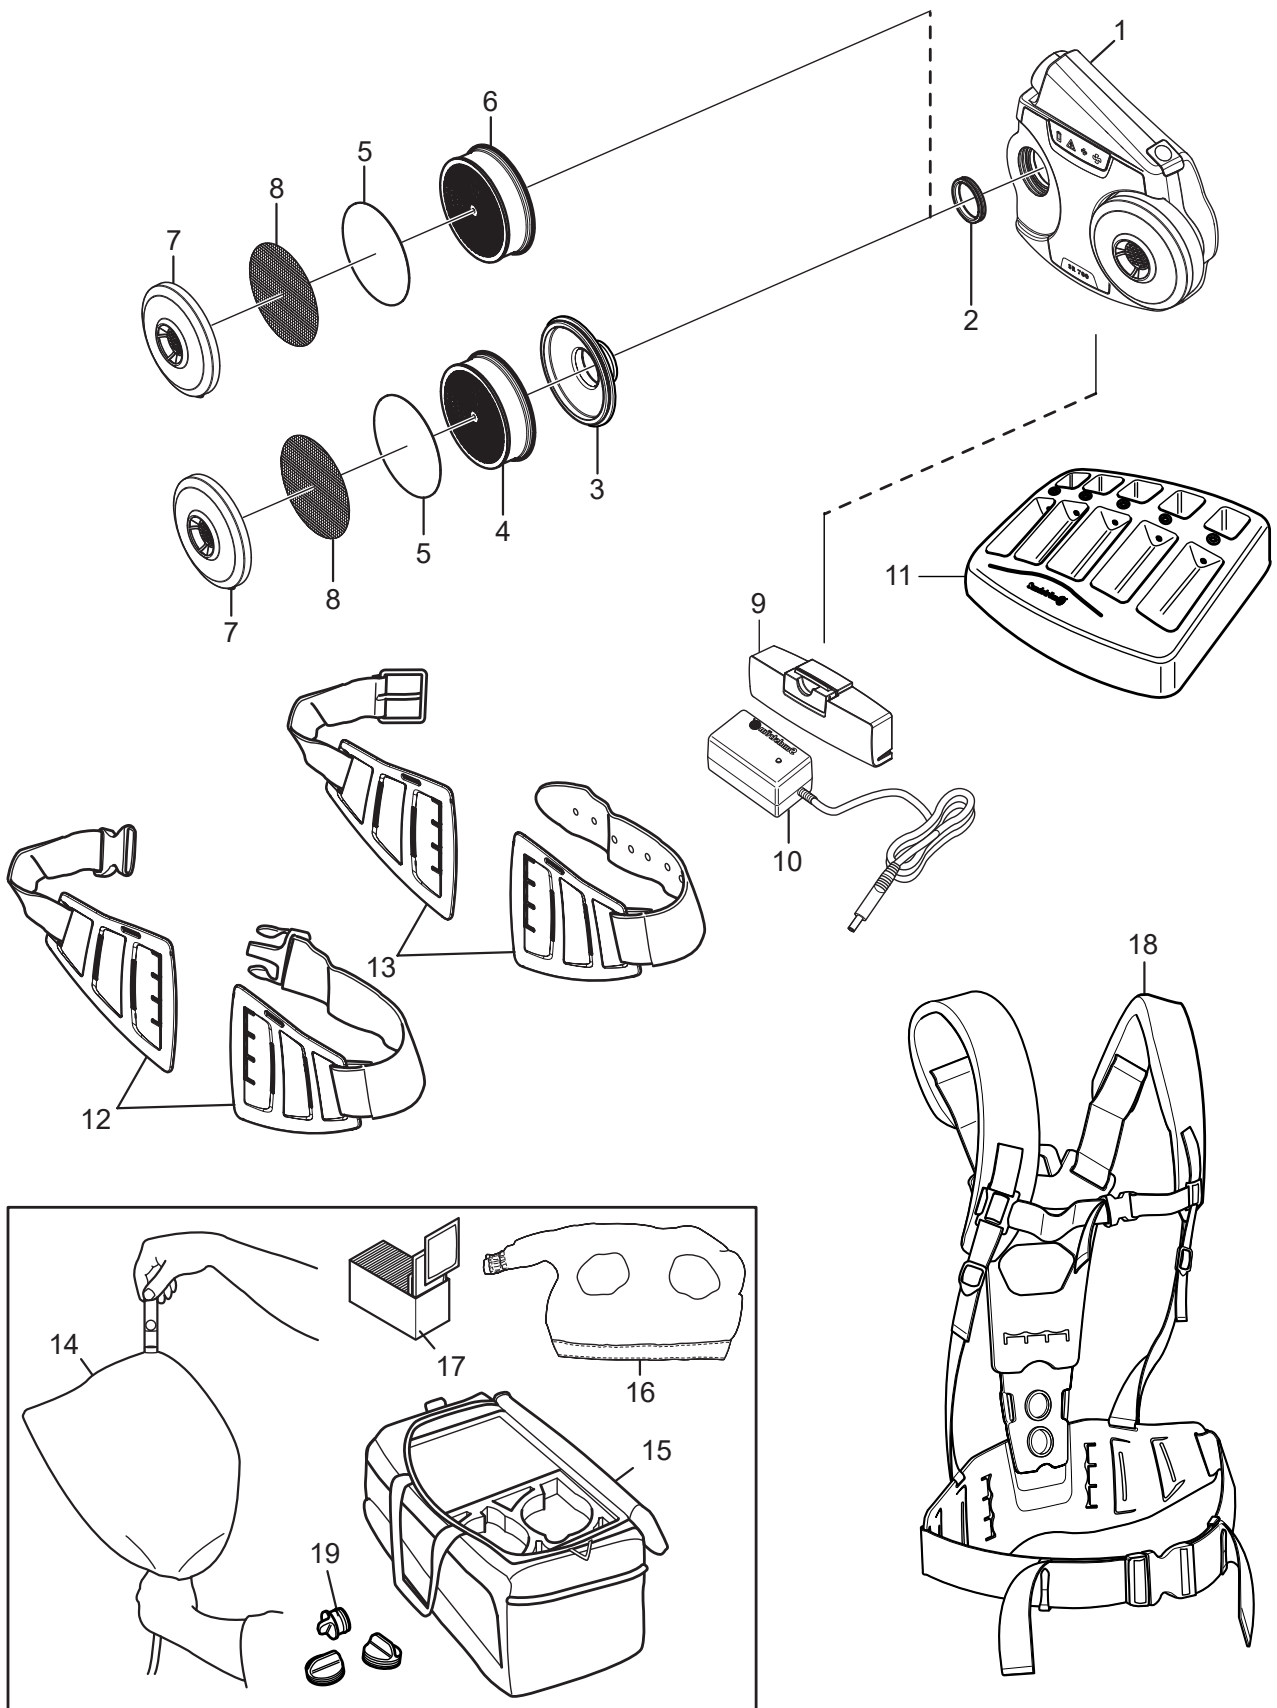

SR 700

Ersatzteile / Zubehör

Nr.	Bezeichnung	Best. Nr.
1.	Gebläse SR 700, nackt	R06-0710
2.	Dichtung für Gebläse	R06-0107
3.	Filteradapter SR 711	R06-0701
4.	Partikelfilter P3 R, SR 510	H02-1312
5.	Vorfilter SR 221	H02-0312
6.	Partikelfilter P3 R, SR 710	H02-1512
7.	Vorfilterhalter	R01-0605
8.	Stahlnetzscheibe SR 336	T01-2001
9.	Batterie Standard SR 701, 2,25 Ah	R06-0708
10.	Batterieladegerät SR 713	R06-0706
11.	Batterieladegestell ohne Ladegerät SR 506	T06-0108
	Batterieladegestell kpl. SR 516	T06-0111
12.	Gürtel SR 508	R06-0101
	Gummigürtel SR 504	T06-0104
	PVC-Gürtel	T01-0124
13.	Ledergürtel SR 503	T06-0103
	Ledergürtel SR 503, Groß	T06-0107
14.	Strömungsmesser SR 356	R03-0346
15.	Aufbewahrungstasche SR 505	T06-0102
16.	Spritzenabdeckung SR 514	T06-0114
17.	Reinigungstuch 50/Asche	H09-0401
18.	Kopfgestell 552	T06-0116
19.	Stöpselsatz	R06-0703